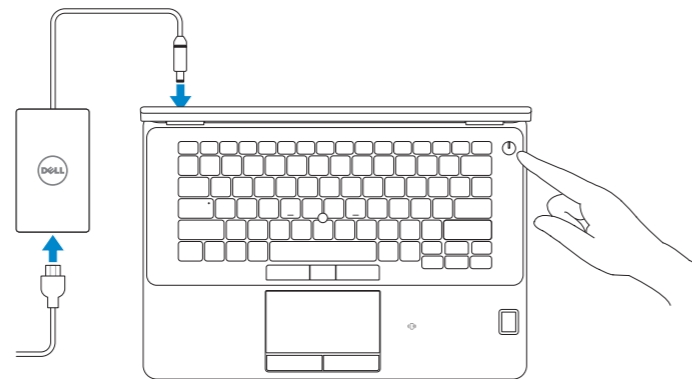

Latitude 14

7000 Series

Quick Start Guide

Snelstartgids

Guide d'information rapide

Schnellstart-Handbuch

Guida introduttiva rapida

1 Connect the power adapter and press the power button

Sluit de netadapter aan en druk op de aan-uitknop

Connectez l'adaptateur secteur et appuyez sur le bouton d'alimentation

Netzadapter anschließen und Betriebsschalter drücken

Connettere l'adattatore di alimentazione e premere il pulsante Accensione